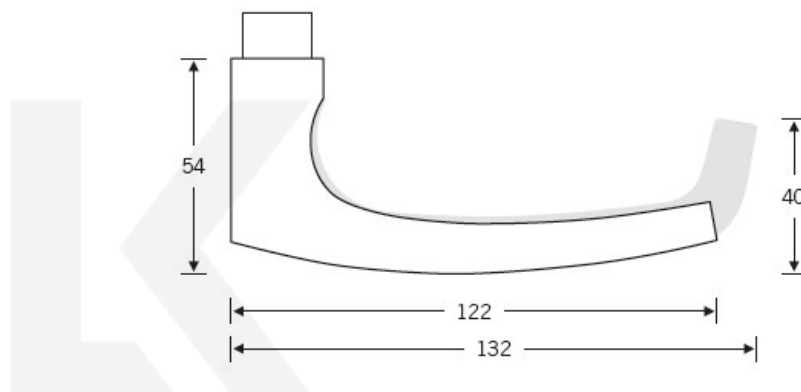

## Kování FSB 12 1015 černá ASL

**FSB**

Domníváme se, že základní tvar naší kliky 1015 byl stvořen v roce 1903 společností nazvanou Wehag. Současná verze je upravena Johannesem Potentem. Klikla padne příjemně do ruky, protože nemá žádnou ostrou hranu. Tento model je velmi oblíben v Holandsku. Klikla je dostupná v hliníku, nerez a čistém bronzu.