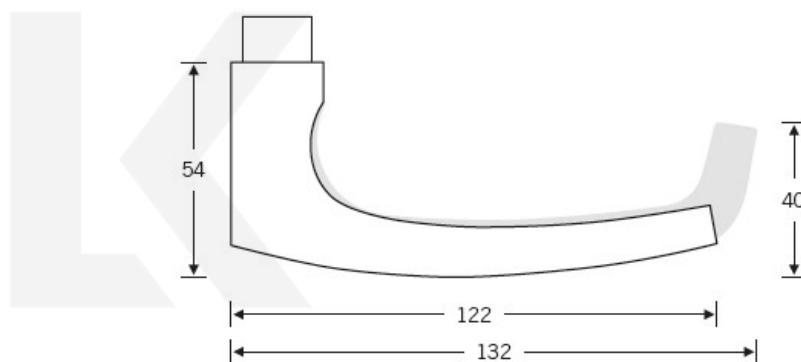

### Kování FSB 12 1015 černá ASL klika / klika, WC uzamykání, čtyřhran 8 mm

**FSB**

ID produktu: 21245

Domníváme se, že základní tvar naší kliky 1015 byl stvořen v roce 1903 společností nazvanou Wehag. Současná verze je upravena Johannesem Potentem. Klika padne příjemně do ruky, protože nemá žádnou ostrou hranu. Tento model je velmi oblíben v Holandsku. Klika je dostupná v hliníku, nerezí a čistém bronzu.