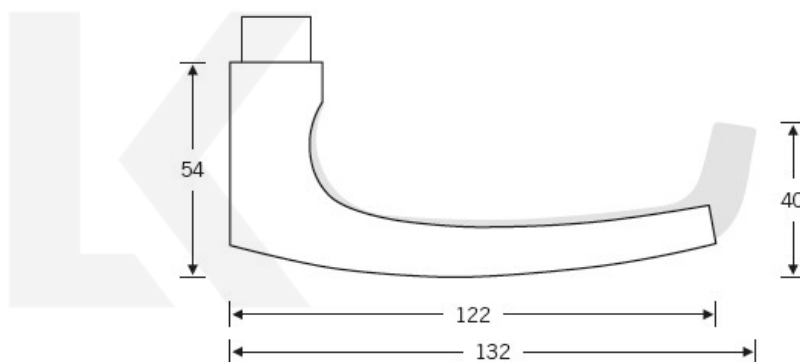

Produktový list

platný k 27. 4. 2026

luxusnikovani.cz
DELIVERED BY EFB

Kování FSB 12 1015 černá ASL klika / klika, WC uzamykání, čtyřhran 8 mm

FSB

ID produktu: 21245

Domníváme se, že základní tvar naší kliky 1015 byl stvořen v roce 1903 společností nazvanou Wehag. Současná verze je upravena Johannesem Potentem. Klika padne příjemně do ruky, protože nemá žádnou ostrou hranu. Tento model je velmi oblíben v Holandsku. Klika je dostupná v hliníku, nerezí a čistém bronz.