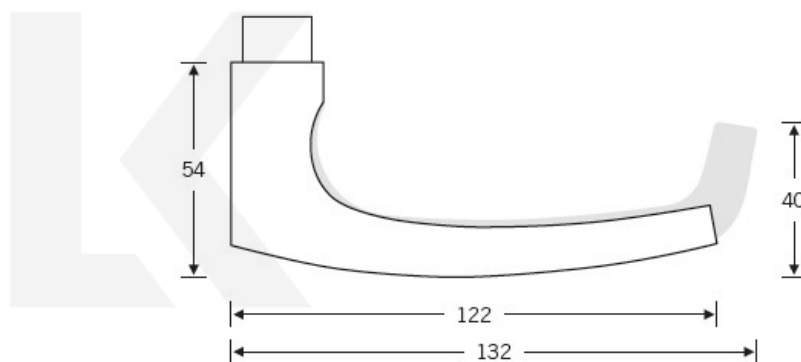

Kování FSB 12 1015 černá ASL klika / klika, WC uzamykání, čtyřhran 8 mm

ID produktu: 21245

Domníváme se, že základní tvar naší kliky 1015 byl stvořen v roce 1903 společností nazvanou Wehag. Současná verze je upravena Johannesem Potentem. Klika padne příjemně do ruky, protože nemá žádnou ostrou hranu. Tento model je velmi oblíben v Holandsku. Klika je dostupná v hliníku, nerezí a čistém bronzu.