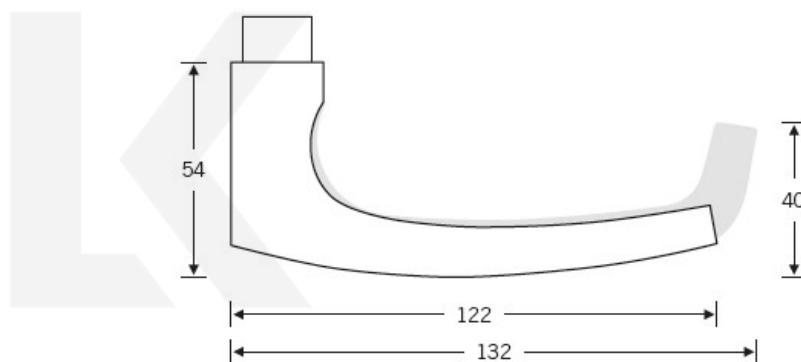

Produktový list

platný k 28. 4. 2026

luxusnikovani.cz
DELIVERED BY EFB

Kování FSB 12 1015 černá ASL klika / klika, WC uzamykání, čtyřhran 8 mm

FSB

ID produktu: 21245

Domníváme se, že základní tvar naší kliky 1015 byl stvořen v roce 1903 společností nazvanou Wehag. Současná verze je upravena Johannesem Potentem. Klika padne příjemně do ruky, protože nemá žádnou ostrou hranu. Tento model je velmi oblíben v Holandsku. Klika je dostupná v hliníku, nerez a čistém bronzu.