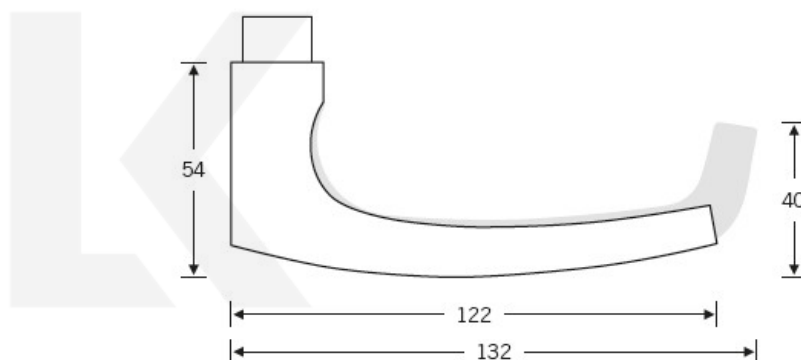

Produktový list

platný k 28. 4. 2026

luxusnikovani.cz
DELIVERED BY EFB

Kování FSB 12 1015 černá ASL klika / klika, WC uzamykání, čtyřhran 6 mm

FSB

ID produktu: 21246

Domníváme se, že základní tvar naší kliky 1015 byl stvořen v roce 1903 společností nazvanou Wehag. Současná verze je upravena Johannesem Potentem. Klika padne příjemně do ruky, protože nemá žádnou ostrou hranu. Tento model je velmi oblíben v Holandsku. Klika je dostupná v hliníku, nerezí a čistém bronzu.