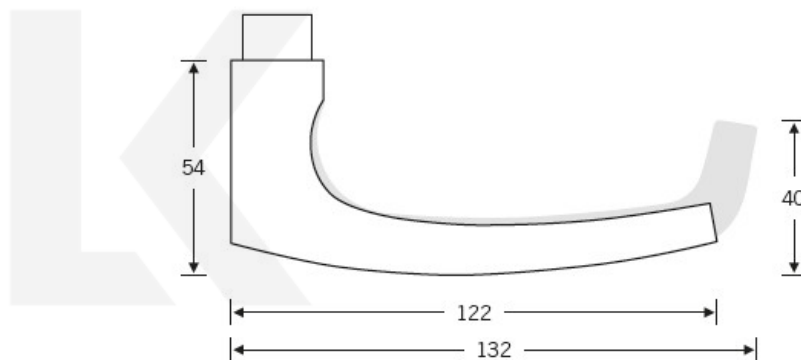

## Kování FSB 12 1015 černá ASL klika / klika, WC uzamykání, čtyřhran 6 mm

**FSB**

ID produktu: 21246

Domníváme se, že základní tvar naší kliky 1015 byl stvořen v roce 1903 společností nazvanou Wehag. Současná verze je upravena Johannesem Potentem. Klika padne příjemně do ruky, protože nemá žádnou ostrou hranu. Tento model je velmi oblíben v Holandsku. Klika je dostupná v hliníku, nerez a čistém bronzu.