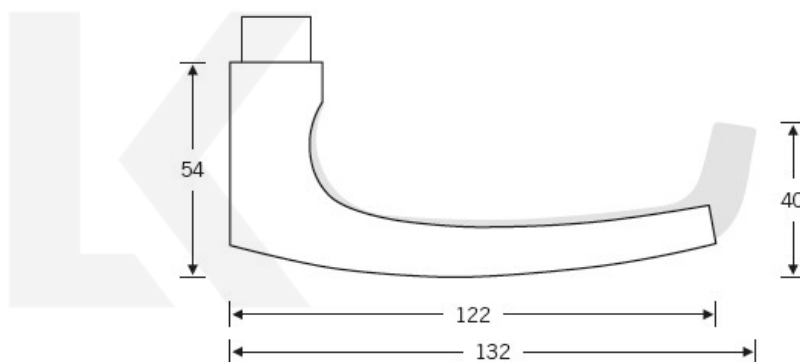

### Kování FSB 12 1015 černá ASL klika / klika, WC uzamykání, čtyřhran 6 mm

**FSB**

ID produktu: 21246

Domníváme se, že základní tvar naší kliky 1015 byl stvořen v roce 1903 společností nazvanou Wehag. Současná verze je upravena Johannesem Potentem. Klika padne příjemně do ruky, protože nemá žádnou ostrou hranu. Tento model je velmi oblíben v Holandsku. Klika je dostupná v hliníku, nerez a čistém bronzu.