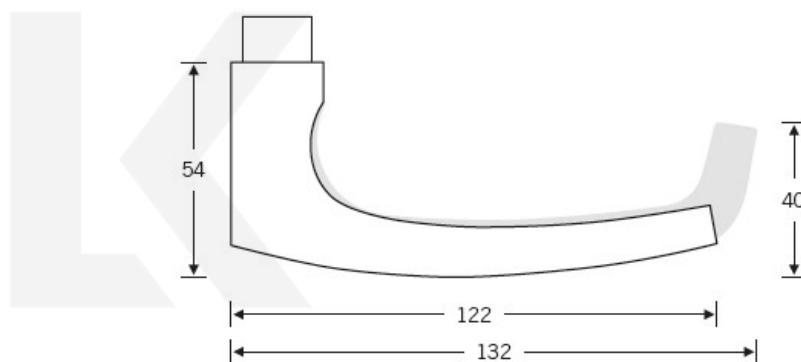

Kování FSB 12 1015 černá ASL klika / koule, Cylindrická vložka

ID produktu: 21247

Domníváme se, že základní tvar naší kliky 1015 byl stvořen v roce 1903 společností nazvanou Wehag. Současná verze je upravena Johannesem Potentem. Klika padne příjemně do ruky, protože nemá žádnou ostrou hranu. Tento model je velmi oblíben v Holandsku. Klika je dostupná v hliníku, nerez a čistém bronzu.