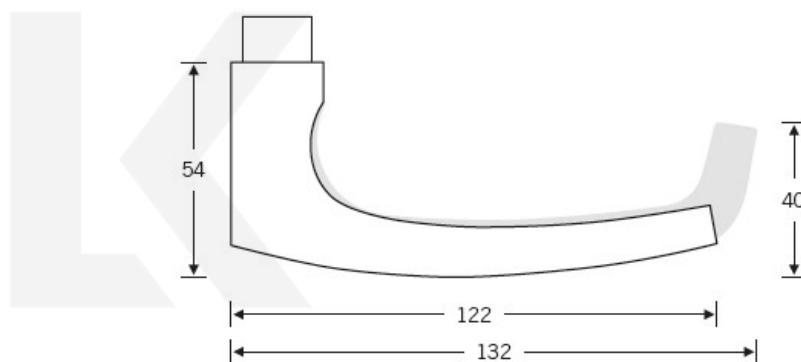

## Kování FSB 12 1015 černá ASL klika / koule, Cylindrická vložka

ID produktu: 21247

Domníváme se, že základní tvar naší kliky 1015 byl stvořen v roce 1903 společností nazvanou Wehag. Současná verze je upravena Johannesem Potentem. Klika padne příjemně do ruky, protože nemá žádnou ostrou hranu. Tento model je velmi oblíben v Holandsku. Klika je dostupná v hliníku, nerez a čistém bronzu.