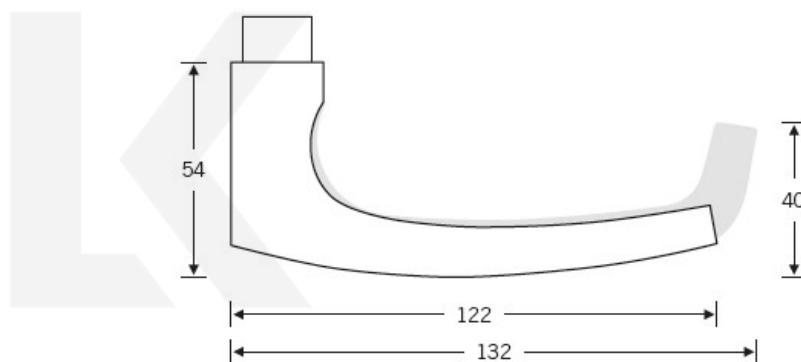

### Kování FSB 12 1015 černá ASL klika / klika, Cylindrická vložka

ID produktu: 21248

Domníváme se, že základní tvar naší kliky 1015 byl stvořen v roce 1903 společností nazvanou Wehag. Současná verze je upravena Johannesem Potentem. Klika padne příjemně do ruky, protože nemá žádnou ostrou hranu. Tento model je velmi oblíben v Holandsku. Klika je dostupná v hliníku, nerezí a čistém bronzu.