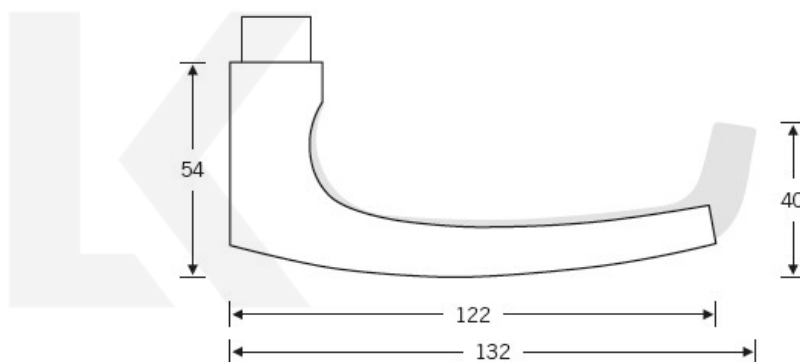

Kování FSB 12 1015 černá ASL klika / klika, Cylindrická vložka

ID produktu: 21248

Domníváme se, že základní tvar naší kliky 1015 byl stvořen v roce 1903 společností nazvanou Wehag. Současná verze je upravena Johannesem Potentem. Klika padne příjemně do ruky, protože nemá žádnou ostrou hranu. Tento model je velmi oblíben v Holandsku. Klika je dostupná v hliníku, nerez a čistém bronzu.