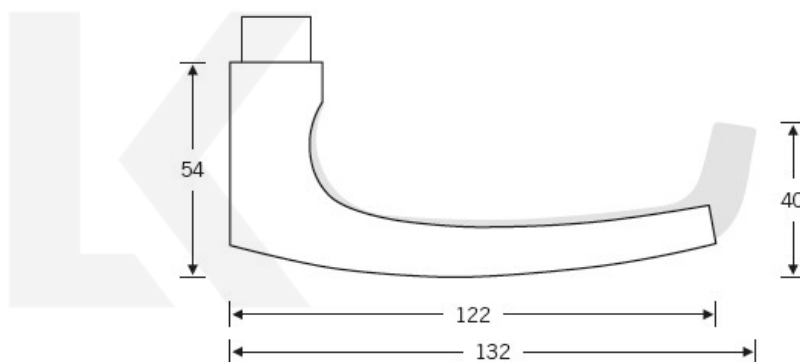

Kování FSB 12 1015 černá ASL klika / klika, Obyčejný klíč

ID produktu: 21249

Domníváme se, že základní tvar naší kliky 1015 byl stvořen v roce 1903 společností nazvanou Wehag. Současná verze je upravena Johannesem Potentem. Klika padne příjemně do ruky, protože nemá žádnou ostrou hranu. Tento model je velmi oblíben v Holandsku. Klika je dostupná v hliníku, nerezí a čistém bronz.