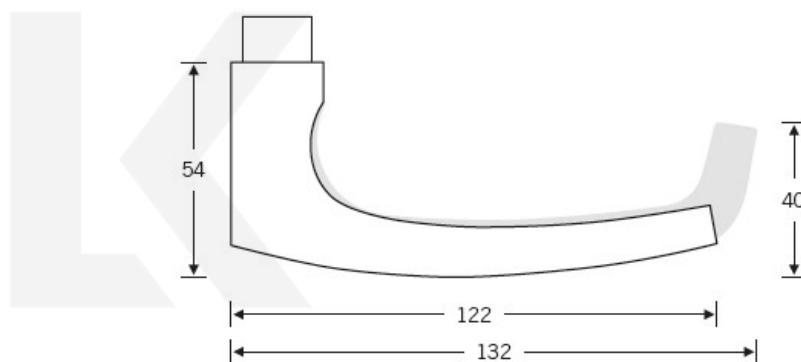

Produktový list

platný k 26. 4. 2026

luxusnikovani.cz
DELIVERED BY EFB

Kování FSB 12 1015 černá ASL klika / klika, Obyčejný klíč

FSB

ID produktu: 21249

Domníváme se, že základní tvar naší kliky 1015 byl stvořen v roce 1903 společností nazvanou Wehag. Současná verze je upravena Johannesem Potentem. Klika padne příjemně do ruky, protože nemá žádnou ostrou hranu. Tento model je velmi oblíben v Holandsku. Klika je dostupná v hliníku, nerez a čistém bronzu.