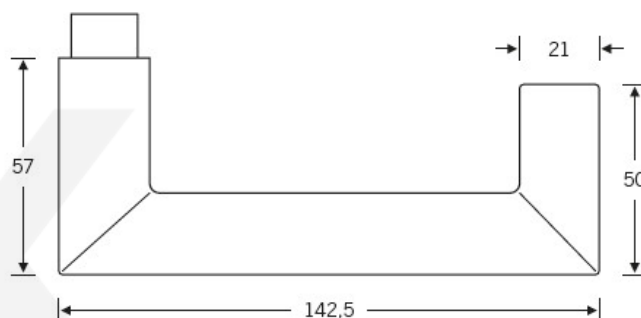

Produktový list

platný k 12. 5. 2026

luxusnikovani.cz
DELIVERED BY EFB

Kování FSB 12 1016 černá ASL

FSB

V roce 1990 uvedla FSB na trh dveřní kliku, která byla vyrobena již v roce 1920. Jednalo se o model FSB 1076. Tento model se stal nejkopírovanějším modelem kliky minulého tisíciletí. Tvar kliky 1016 vychází ze stejných parametrů, je ale uzavřený. Díky tomu vhodný i pro panikové dveře. Dostupné jsou materiály hliník, nerez a bronz.