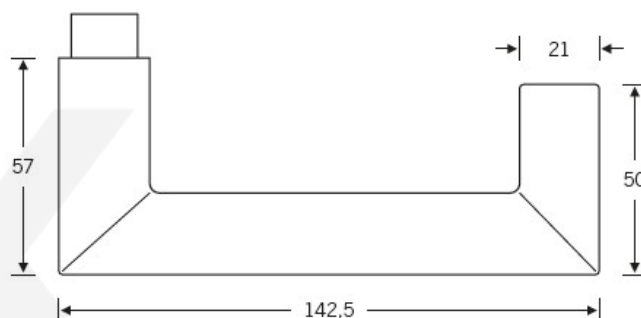

## Kování FSB 12 1016 černá ASL

**FSB**

V roce 1990 uvedla FSB na trh dveřní kliku, která byla vyrobena již v roce 1920. Jednalo se o model FSB 1076. Tento model se stal nejkopírovanějším modelem kliky minulého tisíciletí. Tvar kliky 1016 vychází ze stejných parametrů, je ale uzavřený. Díky tomu vhodný i pro panikové dveře. Dostupné jsou materiály hliník, nerez a bronz.