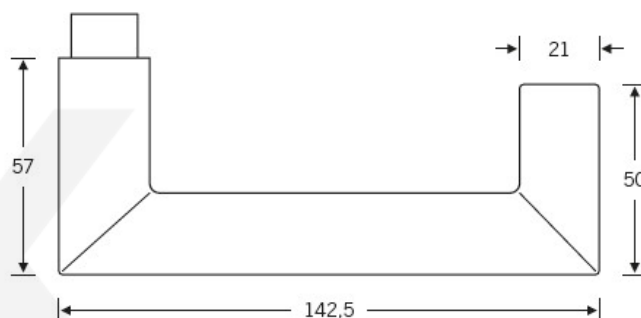

## Kování FSB 12 1016 černá ASL

V roce 1990 uvedla FSB na trh dveřní kliku, která byla vyrobena již v roce 1920. Jednalo se o model FSB 1076. Tento model se stal nejkopírovanějším modelem kliky minulého tisíciletí. Tvar kliky 1016 vychází ze stejných parametrů, je ale uzavřený. Díky tomu vhodný i pro panikové dveře. Dostupné jsou materiály hliník, nerez a bronz.