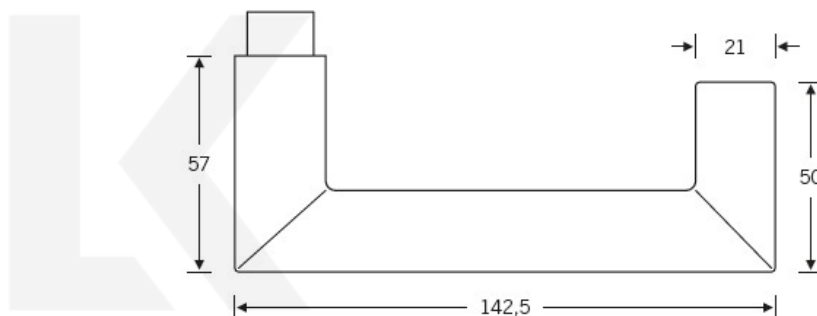

### Kování FSB 12 1016 černá ASL klika / klika, Obyčejný klíč

**FSB**

ID produktu: 21251

V roce 1990 uvedla FSB na trh dveřní kliku, která byla vyrobena již v roce 1920. Jednalo se o model FSB 1076. Tento model se stal nejkopírovanějším modelem kliky minulého tisíciletí. Tvar kliky 1016 vychází ze stejných parametrů, je ale uzavřený. Díky tomu vhodný i pro panikové dveře. Dostupné jsou materiály hliník, nerez a bronz.