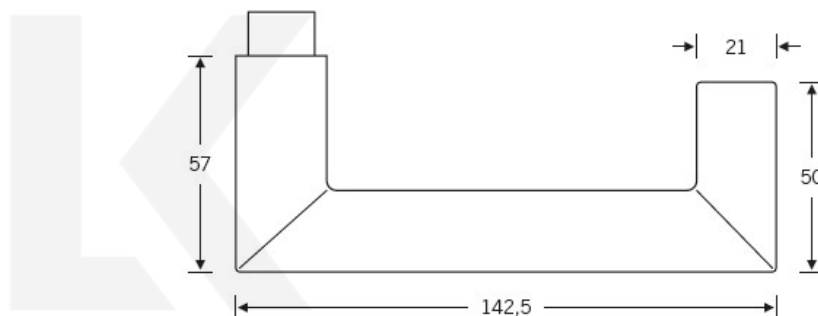

Kování FSB 12 1016 černá ASL klika / klika, Obyčejný klíč

FSB

ID produktu: 21251

V roce 1990 uvedla FSB na trh dveřní kliku, která byla vyrobena již v roce 1920. Jednalo se o model FSB 1076. Tento model se stal nejkopírovanějším modelem kliky minulého tisíciletí. Tvar kliky 1016 vychází ze stejných parametrů, je ale uzavřený. Díky tomu vhodný i pro panikové dveře. Dostupné jsou materiály hliník, nerez a bronz.