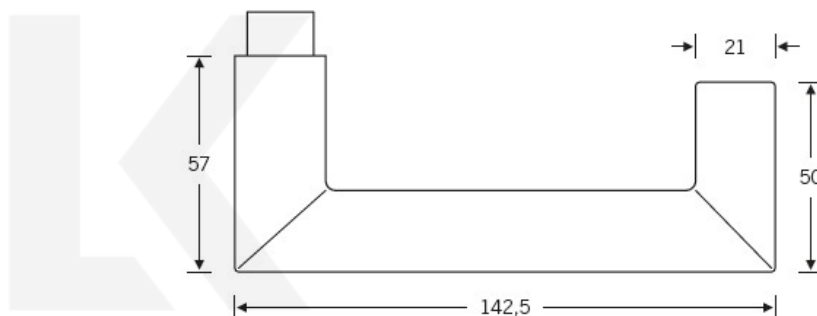

Produktový list

platný k 25. 4. 2026

luxusnikovani.cz
DELIVERED BY EFB

Kování FSB 12 1016 černá ASL klika / klika, Cylindrická vložka

FSB

ID produktu: 21252

V roce 1990 uvedla FSB na trh dveřní kliku, která byla vyrobena již v roce 1920. Jednalo se o model FSB 1076. Tento model se stal nejkopírovanějším modelem kliky minulého tisíciletí. Tvar kliky 1016 vychází ze stejných parametrů, je ale uzavřený. Díky tomu vhodný i pro panikové dveře. Dostupné jsou materiály hliník, nerez a bronz.