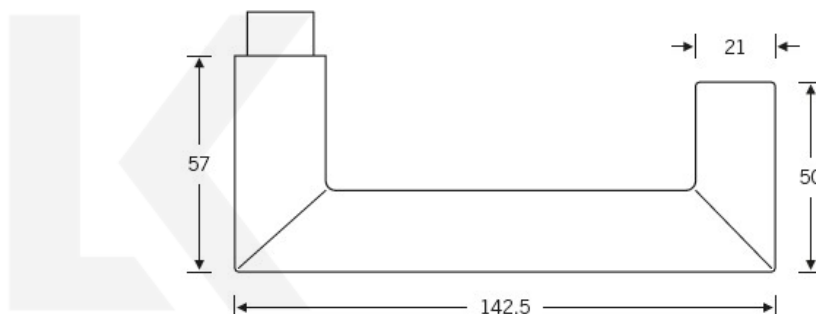

## Kování FSB 12 1016 černá ASL klika / klika, Cylindrická vložka

**FSB**

ID produktu: 21252

V roce 1990 uvedla FSB na trh dveřní kliku, která byla vyrobena již v roce 1920. Jednalo se o model FSB 1076. Tento model se stal nejkopírovanějším modelem kliky minulého tisíciletí. Tvar kliky 1016 vychází ze stejných parametrů, je ale uzavřený. Díky tomu vhodný i pro panikové dveře. Dostupné jsou materiály hliník, nerez a bronz.