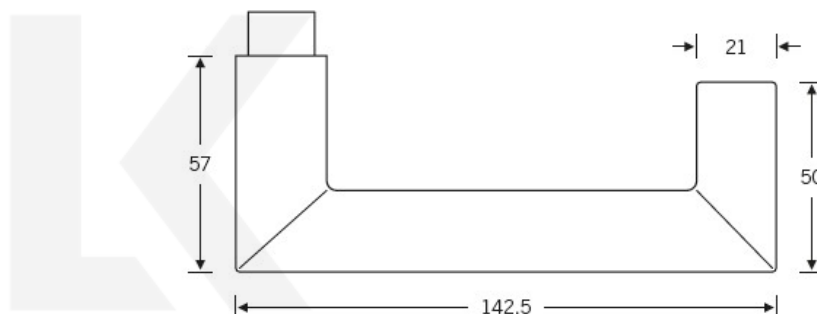

Kování FSB 12 1016 černá ASL klika / klika, Cylindrická vložka

FSB

ID produktu: 21252

V roce 1990 uvedla FSB na trh dveřní kliku, která byla vyrobena již v roce 1920. Jednalo se o model FSB 1076. Tento model se stal nejkopírovanějším modelem kliky minulého tisíciletí. Tvar kliky 1016 vychází ze stejných parametrů, je ale uzavřený. Díky tomu vhodný i pro panikové dveře. Dostupné jsou materiály hliník, nerez a bronz.