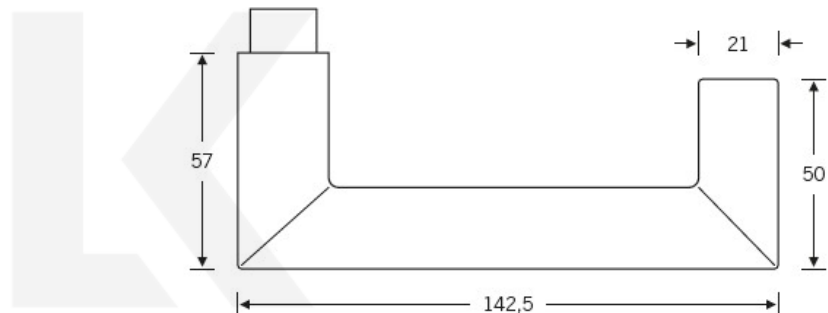

Produktový list

platný k 22. 4. 2026

luxusnikovani.cz
DELIVERED BY EFB

Kování FSB 12 1016 černá ASL klika / klika, Cylindrická vložka

FSB

ID produktu: 21252

V roce 1990 uvedla FSB na trh dveřní kliku, která byla vyrobena již v roce 1920. Jednalo se o model FSB 1076. Tento model se stal nejkopírovanějším modelem kliky minulého tisíciletí. Tvar kliky 1016 vychází ze stejných parametrů, je ale uzavřený. Díky tomu vhodný i pro panikové dveře. Dostupné jsou materiály hliník, nerez a bronz.