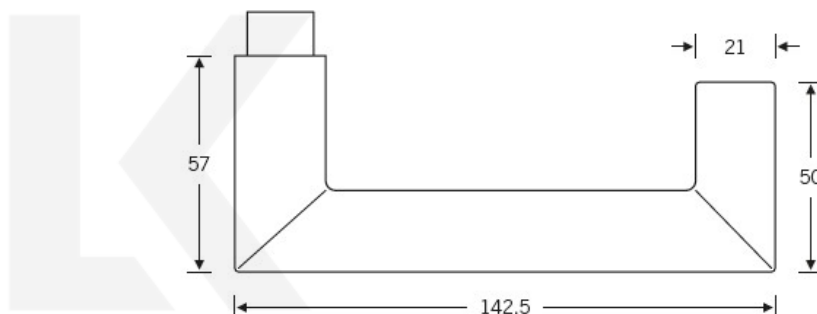

## Kování FSB 12 1016 černá ASL klika / koule, Cylindrická vložka

**FSB**

ID produktu: 21253

V roce 1990 uvedla FSB na trh dveřní kliku, která byla vyrobena již v roce 1920. Jednalo se o model FSB 1076. Tento model se stal nejkopírovanějším modelem kliky minulého tisíciletí. Tvar kliky 1016 vychází ze stejných parametrů, je ale uzavřený. Díky tomu vhodný i pro panikové dveře. Dostupné jsou materiály hliník, nerez a bronz.