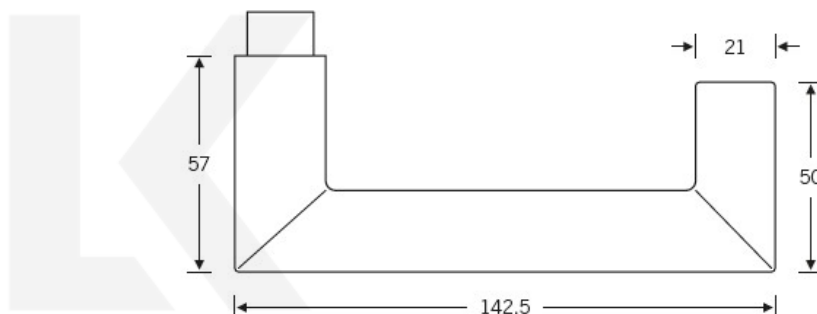

Kování FSB 12 1016 černá ASL klika / koule, Cylindrická vložka

FSB

ID produktu: 21253

V roce 1990 uvedla FSB na trh dveřní kliku, která byla vyrobena již v roce 1920. Jednalo se o model FSB 1076. Tento model se stal nejkopírovanějším modelem kliky minulého tisíciletí. Tvar kliky 1016 vychází ze stejných parametrů, je ale uzavřený. Díky tomu vhodný i pro panikové dveře. Dostupné jsou materiály hliník, nerez a bronz.