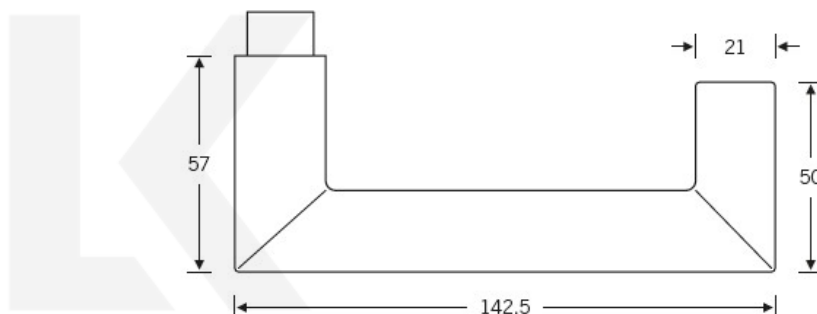

Kování FSB 12 1016 černá ASL klika / klika, WC uzamykání, čtyřhran 6 mm

FSB

ID produktu: 21254

V roce 1990 uvedla FSB na trh dveřní kliku, která byla vyrobena již v roce 1920. Jednalo se o model FSB 1076. Tento model se stal nejkopírovanějším modelem kliky minulého tisíciletí. Tvar kliky 1016 vychází ze stejných parametrů, je ale uzavřený. Díky tomu vhodný i pro panikové dveře. Dostupné jsou materiály hliník, nerez a bronz.