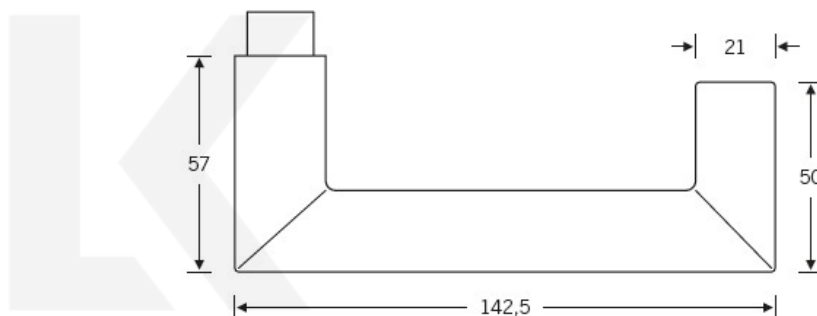

## Kování FSB 12 1016 černá ASL klika / klika, WC uzamykání, čtyřhran 6 mm

**FSB**

ID produktu: 21254

V roce 1990 uvedla FSB na trh dveřní kliku, která byla vyrobena již v roce 1920. Jednalo se o model FSB 1076. Tento model se stal nejkopírovanějším modelem kliky minulého tisíciletí. Tvar kliky 1016 vychází ze stejných parametrů, je ale uzavřený. Díky tomu vhodný i pro panikové dveře. Dostupné jsou materiály hliník, nerez a bronz.