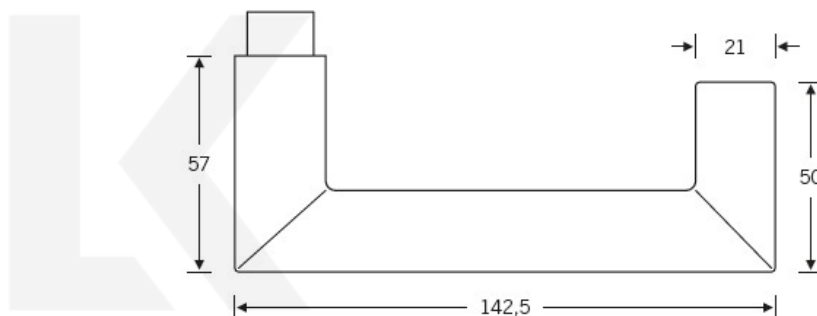

Kování FSB 12 1016 černá ASL klika / klika, WC uzamykání, čtyřhran 8 mm

FSB

ID produktu: 21255

V roce 1990 uvedla FSB na trh dveřní kliku, která byla vyrobena již v roce 1920. Jednalo se o model FSB 1076. Tento model se stal nejkopírovanějším modelem kliky minulého tisíciletí. Tvar kliky 1016 vychází ze stejných parametrů, je ale uzavřený. Díky tomu vhodný i pro panikové dveře. Dostupné jsou materiály hliník, nerez a bronz.