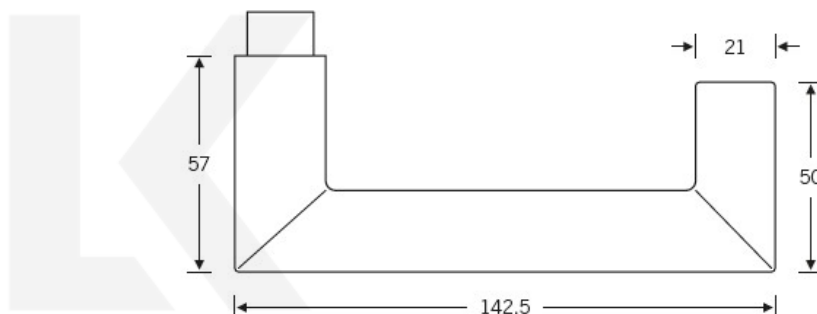

Kování FSB 12 1016 černá ASL klika / klika, WC uzamykání, čtyřhran 8 mm

FSB

ID produktu: 21255

V roce 1990 uvedla FSB na trh dveřní kliku, která byla vyrobena již v roce 1920. Jednalo se o model FSB 1076. Tento model se stal nejkopírovanějším modelem kliky minulého tisíciletí. Tvar kliky 1016 vychází ze stejných parametrů, je ale uzavřený. Díky tomu vhodný i pro panikové dveře. Dostupné jsou materiály hliník, nerez a bronz.