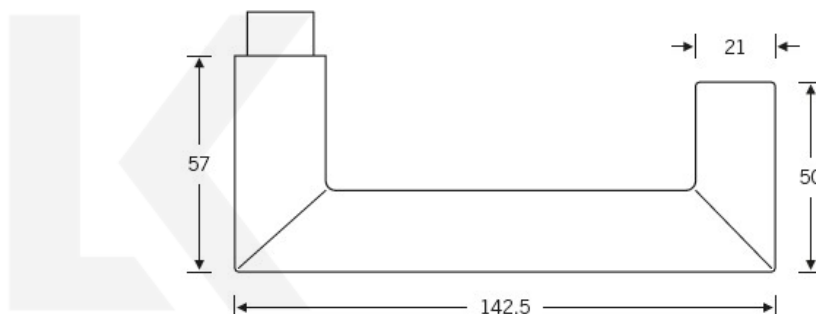

Kování FSB 12 1016 černá ASL klika / klika, WC uzamykání, čtyřhran 8 mm

FSB

ID produktu: 21255

V roce 1990 uvedla FSB na trh dveřní kliku, která byla vyrobena již v roce 1920. Jednalo se o model FSB 1076. Tento model se stal nejkopírovanějším modelem kliky minulého tisíciletí. Tvar kliky 1016 vychází ze stejných parametrů, je ale uzavřený. Díky tomu vhodný i pro panikové dveře. Dostupné jsou materiály hliník, nerez a bronz.