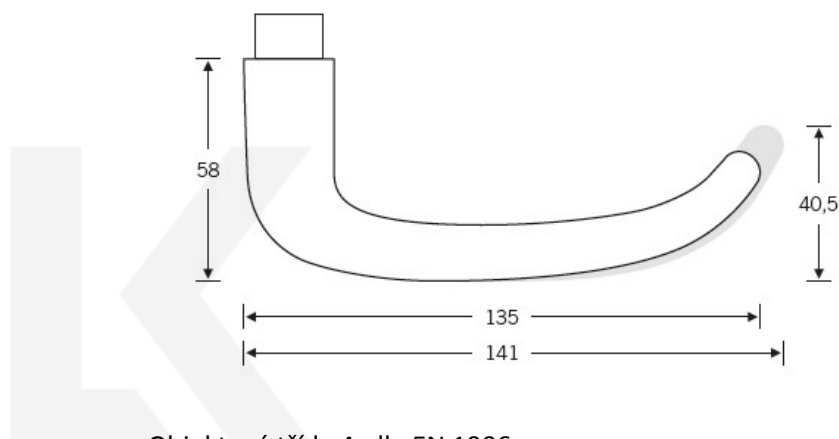

Kování FSB 12 1023 černá ASL

V 50. letech se švýcarský architekt, sochař a designer Max Bill spojil s Ernstem Moecklem pro vytvoření dveřní kliky, která vstoupila do historie jako "Ulmer griff". Z tohoto modelu vytvořil designér Johannes Potente současnou verzi FSB 1023, která má menší tvar U než originál.