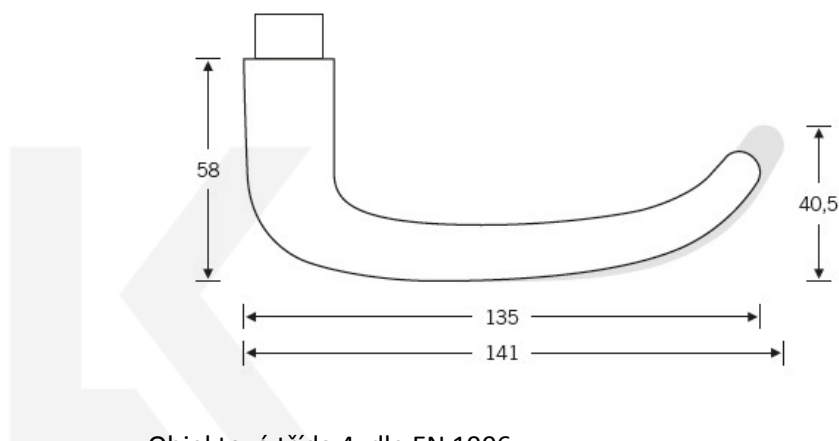

## Kování FSB 12 1023 černá ASL

**FSB**

V 50. letech se švýcarský architekt, sochař a designer Max Bill spojil s Ernstem Moecklem pro vytvoření dveřní kliky, která vstoupila do historie jako "Ulmer griff". Z tohoto modelu vytvořil designér Johannes Potente současnou verzi FSB 1023, která má menší tvar U než originál.