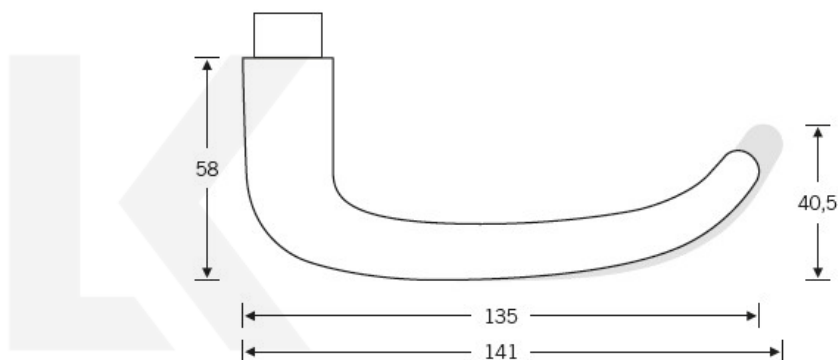

Produktový list

platný k 23. 4. 2026

luxusnikovani.cz
DELIVERED BY EFB

Kování FSB 12 1023 černá ASL klika / klika, WC uzamykání, čtyřhran 8 mm

FSB

ID produktu: 21257

V 50. letech se švýcarský architekt, sochař a designer Max Bill spojil s Ernstem Moeckelem pro vytvoření dveřní kliky, která vstoupila do historie jako "Ulmer griff". Z tohoto modelu vytvořil designér Johannes Potente současnou verzi FSB 1023, která má menší tvar U než originál.