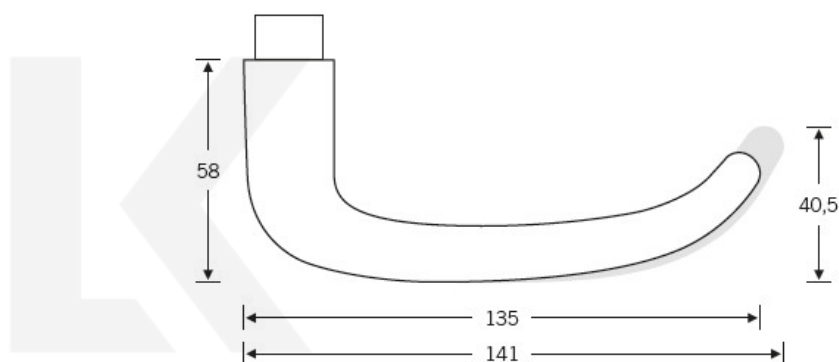

Produktový list

platný k 25. 4. 2026

luxusnikovani.cz
DELIVERED BY EFB

Kování FSB 12 1023 černá ASL klika / koule, Cylindrická vložka

FSB

ID produktu: 21259

V 50. letech se švýcarský architekt, sochař a designer Max Bill spojil s Ernstem Moeckelem pro vytvoření dveřní kliky, která vstoupila do historie jako "Ulmer griff". Z tohoto modelu vytvořil designér Johannes Potente současnou verzi FSB 1023, která má menší tvar U než originál.