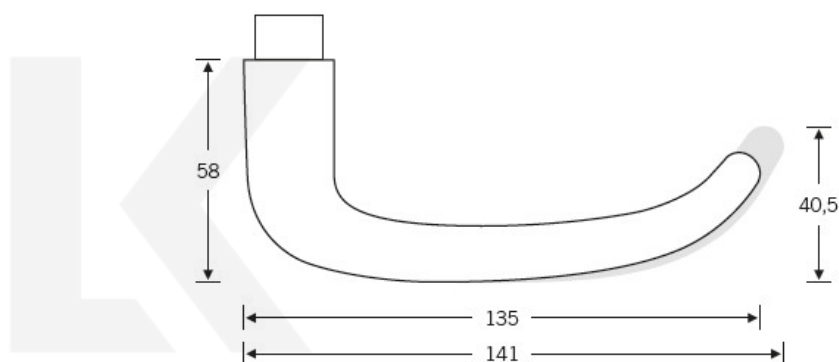

Produktový list

platný k 29. 4. 2026

luxusnikovani.cz
DELIVERED BY EFB

Kování FSB 12 1023 černá ASL klika / klika, Cylindrická vložka

FSB

ID produktu: 21260

V 50. letech se švýcarský architekt, sochař a designer Max Bill spojil s Ernstem Moeckelem pro vytvoření dveřní kličky, která vstoupila do historie jako "Ulmer griff". Z tohoto modelu vytvořil designér Johannes Potente současnou verzi FSB 1023, která má menší tvar U než originál.