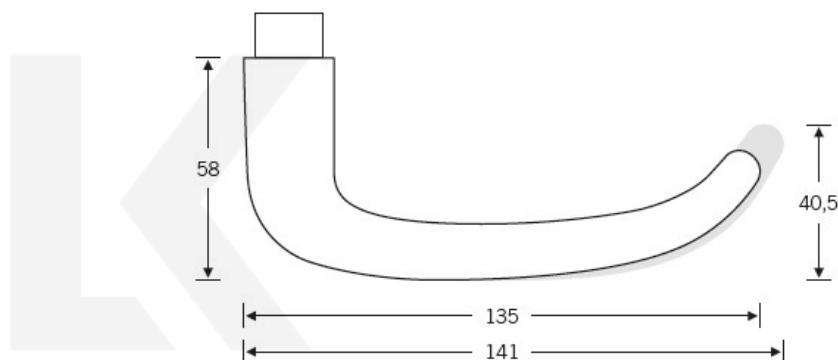

Kování FSB 12 1023 černá ASL klika / klika, Obyčejný klíč

FSB

ID produktu: 21261

V 50. letech se švýcarský architekt, sochař a designer Max Bill spojil s Ernstem Moeckelem pro vytvoření dveřní kličky, která vstoupila do historie jako "Ulmer griff". Z tohoto modelu vytvořil designér Johannes Potente současnou verzi FSB 1023, která má menší tvar U než originál.