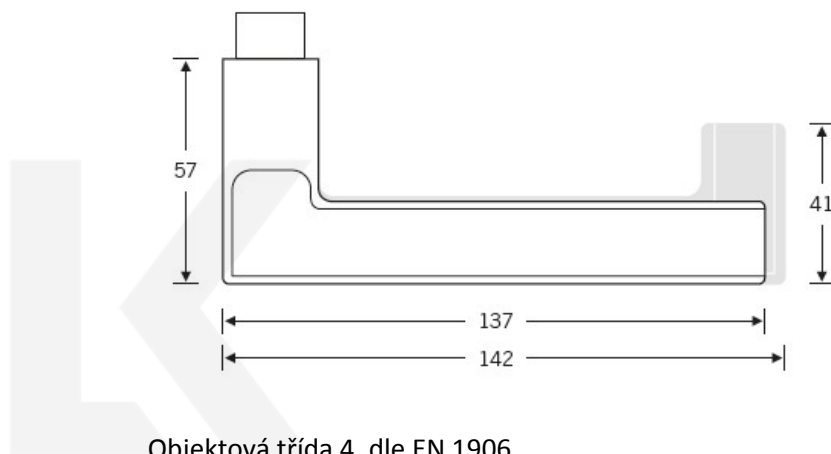

Kování je univerzální pravolevé včetně vratné pružiny, systém FSB ASL

Uvedená cena je za kompletní sadu kování na dveře - kliky + rozety + spojovací materiál

Materiál: hliník s barvou RAL 9005

klika / klika