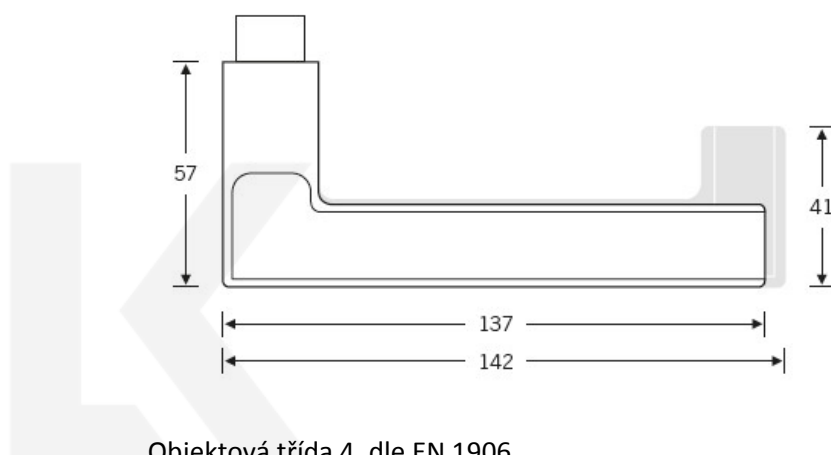

Objektová třída 4. dle EN 1906

Kování je univerzální pravolevé včetně vratné pružiny, systém FSB ASL

Uvedená cena je za kompletní sadu kování na dveře - kliky + rozety + spojovací materiál

Materiál: hliník s barvou RAL 9005