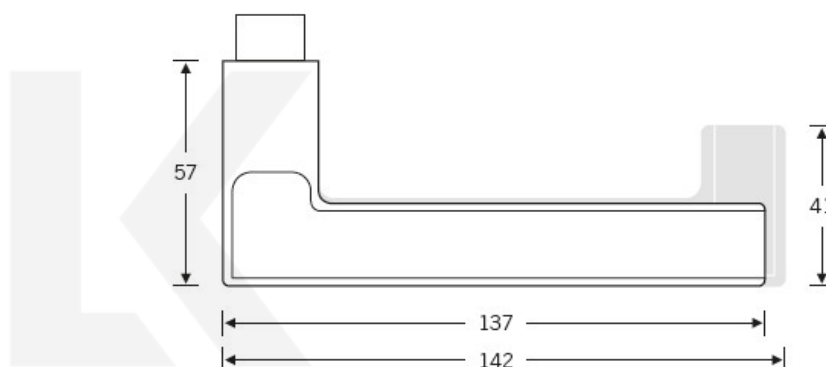

Kování FSB 12 1035 round černá ASL klika / klika, Obyčejný klíč

FSB

ID produktu: 21263

Na podzim roku 1996 poptal düsseldorfský architekt Heike Falkenberg u FSB speciální kliky pro svůj projekt. Na základě návrhu tohoto architekta vytvořil tým FSB nový model kliky FSB 1035. Vypadal dobře a tak zůstal model v sortimentu nastálo.