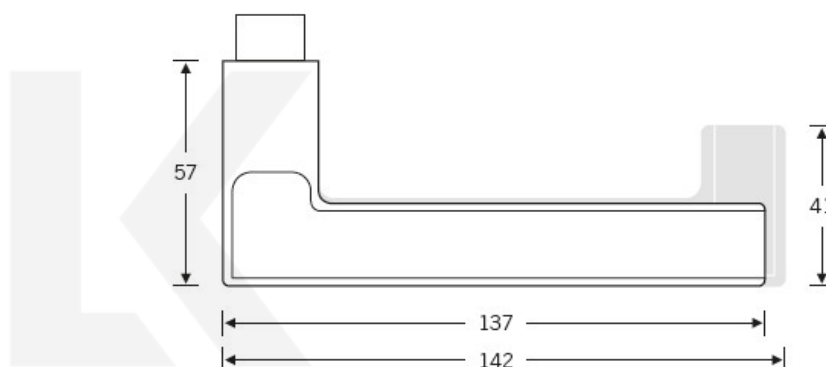

Produktový list

platný k 29. 4. 2026

luxusnikovani.cz
DELIVERED BY EFB

Kování FSB 12 1035 round černá ASL klika / klika, Cylindrická vložka

FSB

ID produktu: 21264

Na podzim roku 1996 poptal düseldorfský architekt Heike Falkenberg u FSB speciální kliky pro svůj projekt. Na základě návrhu tohoto architekta vytvořil tým FSB nový model kliky FSB 1035. Vypadal dobře a tak zůstal model v sortimentu nastálo.