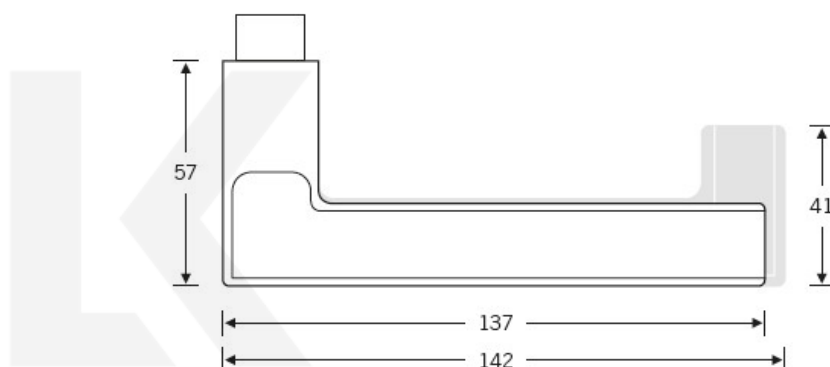

## Kování FSB 12 1035 round černá ASL klika / koule, Cylindrická vložka

**FSB**

ID produktu: 21265

Na podzim roku 1996 poptal düseldorfský architekt Heike Falkenberg u FSB speciální kliky pro svůj projekt. Na základě návrhu tohoto architekta vytvořil tým FSB nový model kliky FSB 1035. Vypadal dobře a tak zůstal model v sortimentu nastálo.