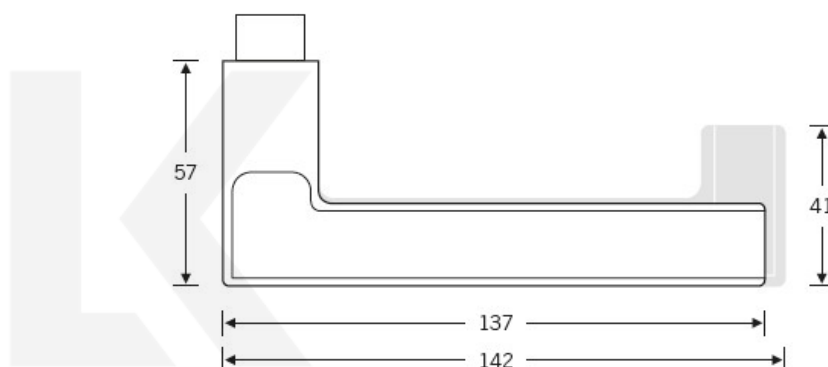

Kování FSB 12 1035 round černá ASL klika / koule, Cylindrická vložka

FSB

ID produktu: 21265

Na podzim roku 1996 poptal düsseldorfský architekt Heike Falkenberg u FSB speciální kliky pro svůj projekt. Na základě návrhu tohoto architekta vytvořil tým FSB nový model kliky FSB 1035. Vypadal dobře a tak zůstal model v sortimentu nastálo.