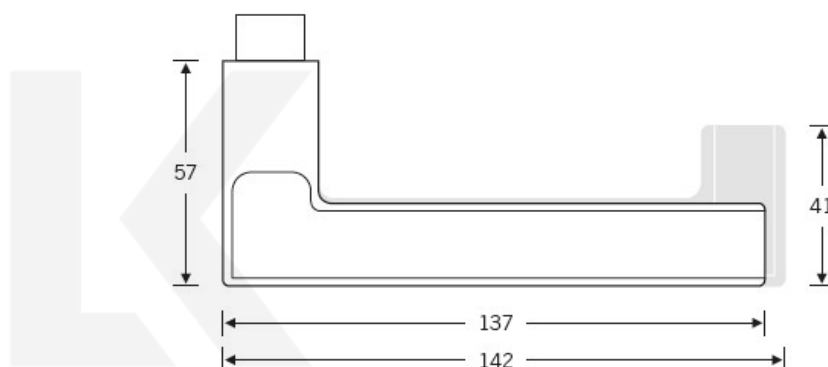

Kování FSB 12 1035 round černá ASL klika / klika, WC uzamykání, čtyřhran 6 mm

FSB

ID produktu: 21266

Na podzim roku 1996 poptal düsseldorfský architekt Heike Falkenberg u FSB speciální kliky pro svůj projekt. Na základě návrhu tohoto architekta vytvořil tým FSB nový model kliky FSB 1035. Vypadal dobře a tak zůstal model v sortimentu nastálo.