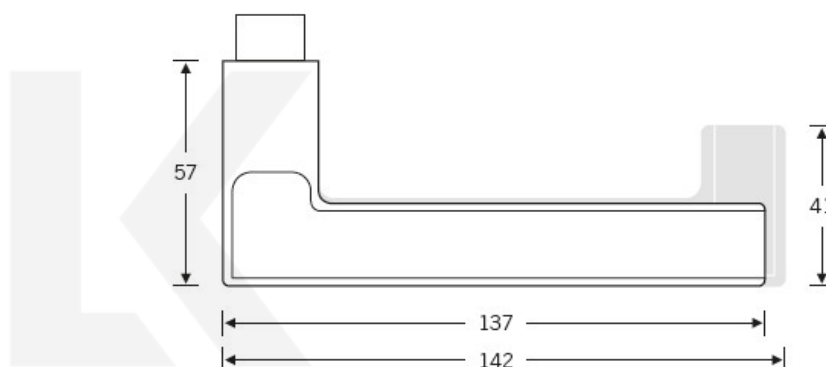

Produktový list

platný k 29. 4. 2026

luxusnikovani.cz
DELIVERED BY EFB

Kování FSB 12 1035 round černá ASL klika / klika, WC uzamykání, čtyřhran 6 mm

FSB

ID produktu: 21266

Na podzim roku 1996 poptal düsseldorfský architekt Heike Falkenberg u FSB speciální kliky pro svůj projekt. Na základě návrhu tohoto architekta vytvořil tým FSB nový model kliky FSB 1035. Vypadal dobře a tak zůstal model v sortimentu nastálo.