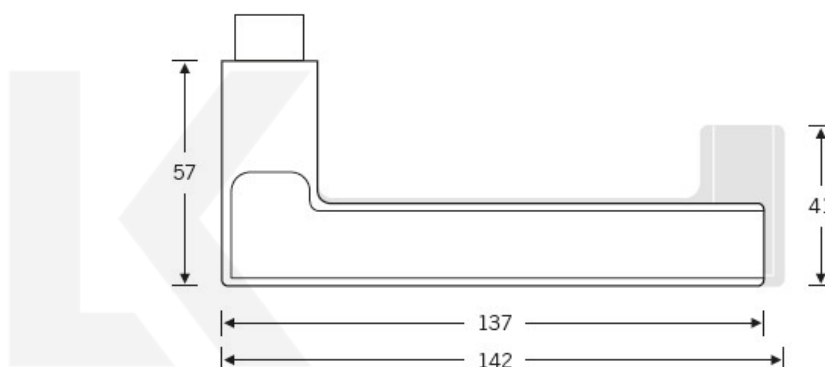

Kování FSB 12 1035 round černá ASL klika / klika, WC uzamykání, čtyřhran 8 mm

FSB

ID produktu: 21267

Na podzim roku 1996 poptal düsseldorfský architekt Heike Falkenberg u FSB speciální kliky pro svůj projekt. Na základě návrhu tohoto architekta vytvořil tým FSB nový model kliky FSB 1035. Vypadal dobře a tak zůstal model v sortimentu nastálo.