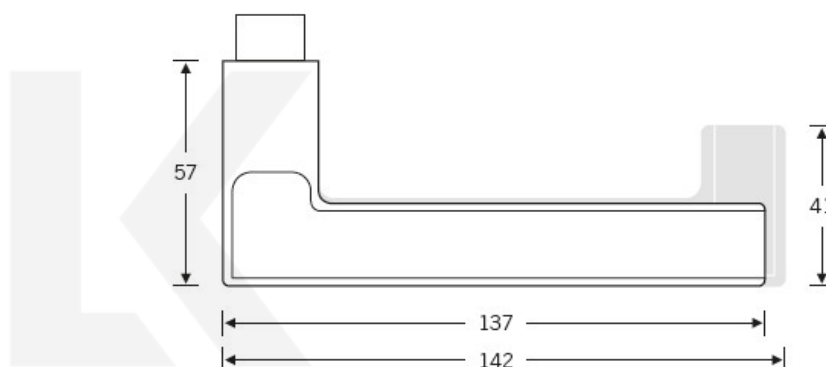

Produktový list

platný k 30. 4. 2026

luxusnikovani.cz
DELIVERED BY EFB

Kování FSB 12 1035 round černá ASL klika / klika, WC uzamykání, čtyřhran 8 mm

FSB

ID produktu: 21267

Na podzim roku 1996 poptal düsseldorfský architekt Heike Falkenberg u FSB speciální kliky pro svůj projekt. Na základě návrhu tohoto architekta vytvořil tým FSB nový model kliky FSB 1035. Vypadal dobře a tak zůstal model v sortimentu nastálo.