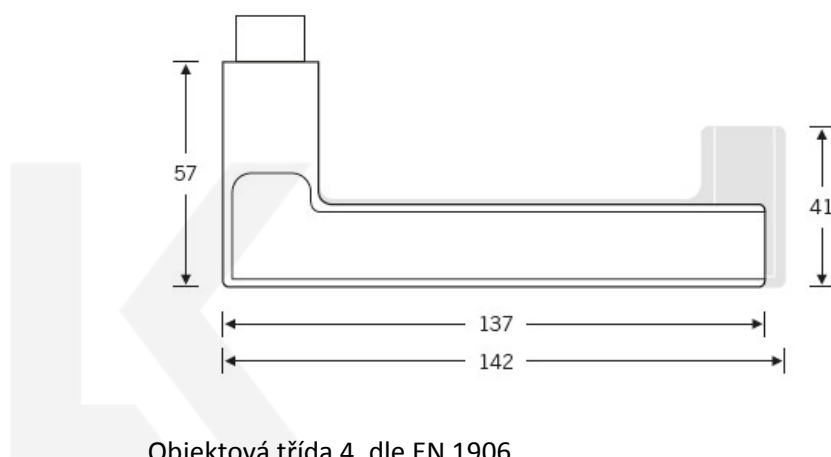

Objektová třída 4. dle EN 1906

Kování je univerzální pravolevé včetně vratné pružiny, systém FSB ASL

Uvedená cena je za kompletní sadu kování na dveře - kliky + rozety + spojovací materiál

Materiál: hliník s barvou RAL 9005