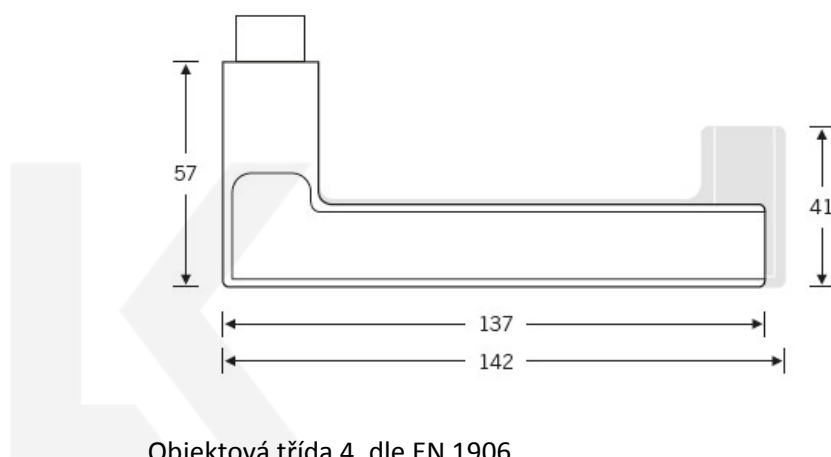

Kování je univerzální pravolevé včetně vratné pružiny, systém FSB ASL

Uvedená cena je za kompletní sadu kování na dveře - kliky + rozety + spojovací materiál

Materiál: hliník s barvou RAL 9005

klika / klika