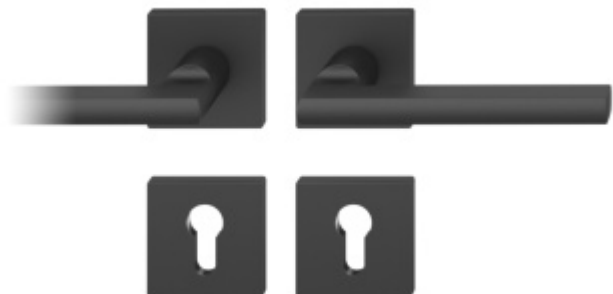

Produktový list

platný k 21. 4. 2026

luxusnikovani.cz
DELIVERED BY EFB

Kování FSB 12 1035 square černá ASL

FSB

Na podzim roku 1996 poptal düsseldorfský architekt Heike Falkenberg u FSB speciální kliky pro svůj projekt. Na základě návrhu tohoto architekta vytvořil tým FSB nový model kliky FSB 1035. Vypadal dobře a tak zůstal model v sortimentu nastálo.

Kování je univerzální pravolevé včetně vratné pružiny, systém FSB ASL

Uvedená cena je za kompletní sadu kování na dveře - kliky + rozety + spojovací materiál

Materiál: hliník s barvou RAL 9005

klika / klika