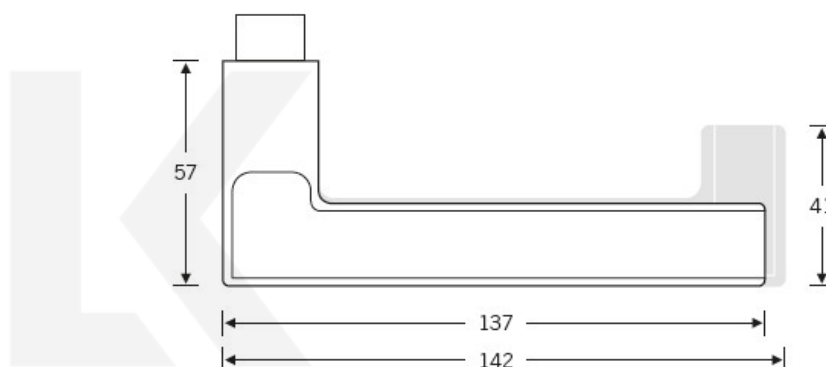

Produktový list

platný k 7. 6. 2026

luxusnikovani.cz
DELIVERED BY EFB

Kování FSB 12 1035 square černá ASL klika / klika, WC uzamykání, čtyřhran 8 mm

FSB

ID produktu: 21269

Na podzim roku 1996 poptal düsseldorfský architekt Heike Falkenberg u FSB speciální kliky pro svůj projekt. Na základě návrhu tohoto architekta vytvořil tým FSB nový model kliky FSB 1035. Vypadal dobře a tak zůstal model v sortimentu nastálo.