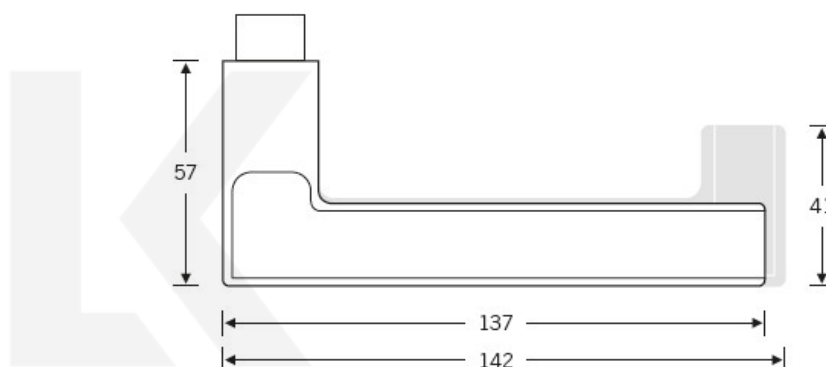

Produktový list

platný k 5. 6. 2026

luxusnikovani.cz
DELIVERED BY EFB

Kování FSB 12 1035 square černá ASL klika / klika, WC uzamykání, čtyřhran 8 mm

FSB

ID produktu: 21269

Na podzim roku 1996 poptal düsseldorfský architekt Heike Falkenberg u FSB speciální kliky pro svůj projekt. Na základě návrhu tohoto architekta vytvořil tým FSB nový model kliky FSB 1035. Vypadal dobře a tak zůstal model v sortimentu nastálo.