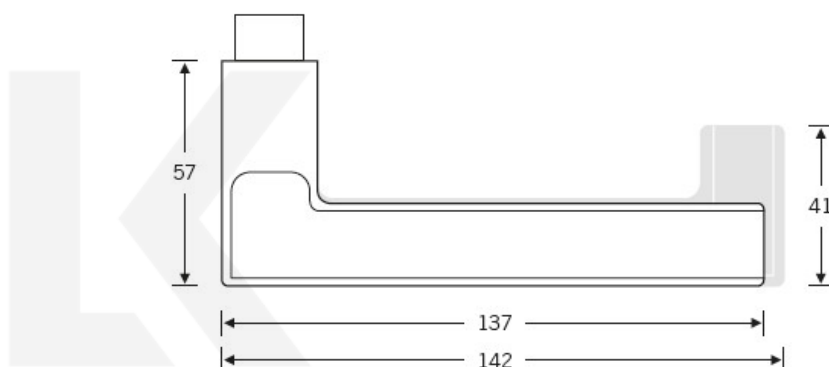

Kování FSB 12 1035 square černá ASL klika / klika, WC uzamykání, čtyřhran 6 mm

FSB

ID produktu: 21270

Na podzim roku 1996 poptal düseldorfský architekt Heike Falkenberg u FSB speciální kliky pro svůj projekt. Na základě návrhu tohoto architekta vytvořil tým FSB nový model kliky FSB 1035. Vypadal dobře a tak zůstal model v sortimentu nastálo.