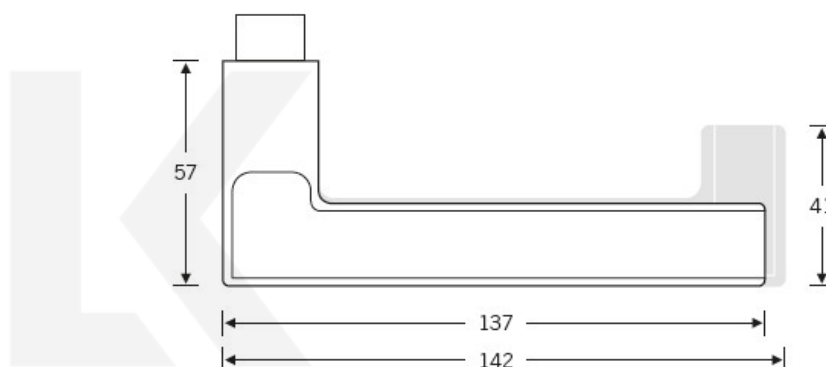

Produktový list

platný k 25. 4. 2026

luxusnikovani.cz
DELIVERED BY EFB

Kování FSB 12 1035 square černá ASL klika / klika, WC uzamykání, čtyřhran 6 mm

FSB

ID produktu: 21270

Na podzim roku 1996 poptal düsseldorfský architekt Heike Falkenberg u FSB speciální kliky pro svůj projekt. Na základě návrhu tohoto architekta vytvořil tým FSB nový model kliky FSB 1035. Vypadal dobře a tak zůstal model v sortimentu nastálo.