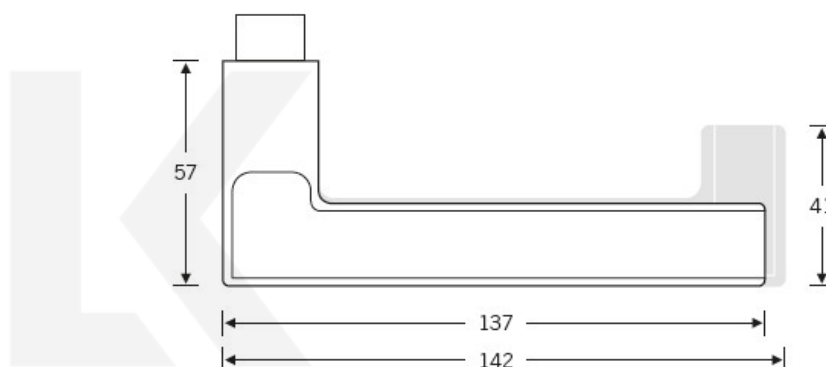

## Kování FSB 12 1035 square černá ASL klika / koule, Cylindrická vložka

**FSB**

ID produktu: 21271

Na podzim roku 1996 poptal düseldorfský architekt Heike Falkenberg u FSB speciální kliky pro svůj projekt. Na základě návrhu tohoto architekta vytvořil tým FSB nový model kliky FSB 1035. Vypadal dobře a tak zůstal model v sortimentu nastálo.