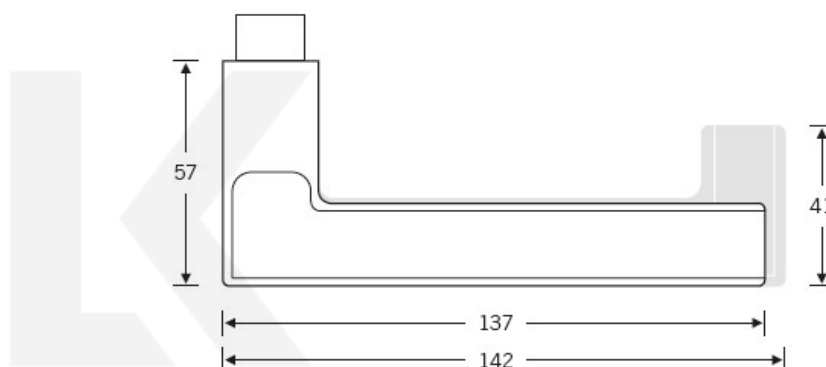

## Kování FSB 12 1035 square černá ASL klika / klika, Cylindrická vložka

**FSB**

ID produktu: 21272

Na podzim roku 1996 poptal düsseldorfský architekt Heike Falkenberg u FSB speciální kliky pro svůj projekt. Na základě návrhu tohoto architekta vytvořil tým FSB nový model kliky FSB 1035. Vypadal dobře a tak zůstal model v sortimentu nastálo.