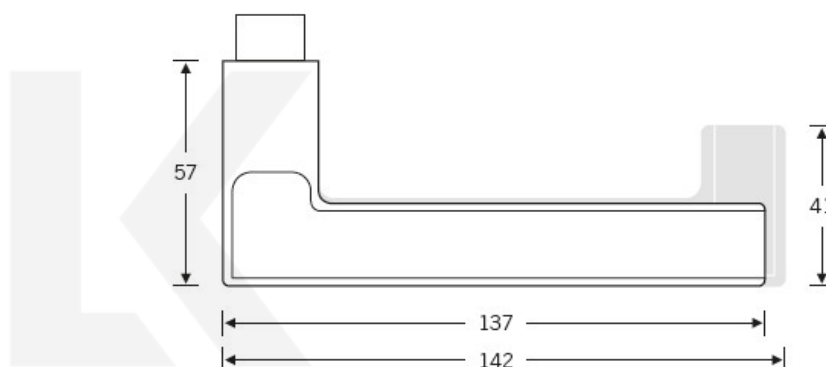

Produktový list

platný k 21. 4. 2026

luxusnikovani.cz
DELIVERED BY EFB

Kování FSB 12 1035 square černá ASL klika / klika, Cylindrická vložka

FSB

ID produktu: 21272

Na podzim roku 1996 poptal düseldorfský architekt Heike Falkenberg u FSB speciální kliky pro svůj projekt. Na základě návrhu tohoto architekta vytvořil tým FSB nový model kliky FSB 1035. Vypadal dobře a tak zůstal model v sortimentu nastálo.