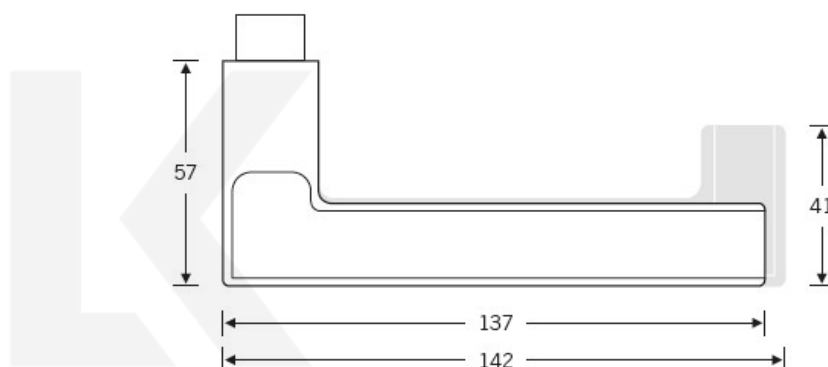

Produktový list

platný k 5. 6. 2026

luxusnikovani.cz
DELIVERED BY EFB

Kování FSB 12 1035 square černá ASL klika / klika, Cylindrická vložka

FSB

ID produktu: 21272

Na podzim roku 1996 poptal düsseldorfský architekt Heike Falkenberg u FSB speciální kliky pro svůj projekt. Na základě návrhu tohoto architekta vytvořil tým FSB nový model kliky FSB 1035. Vypadal dobře a tak zůstal model v sortimentu nastálo.