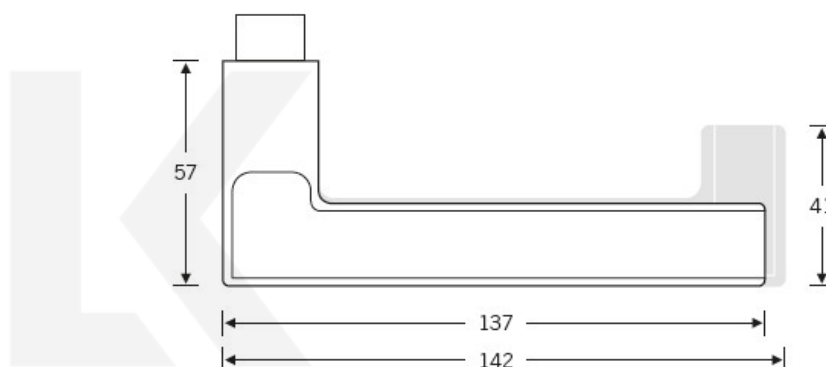

## Kování FSB 12 1035 square černá ASL klika / klika, Obyčejný klíč

ID produktu: 21273

Na podzim roku 1996 poptal düseldorfský architekt Heike Falkenberg u FSB speciální kliky pro svůj projekt. Na základě návrhu tohoto architekta vytvořil tým FSB nový model kliky FSB 1035. Vypadal dobře a tak zůstal model v sortimentu nastálo.