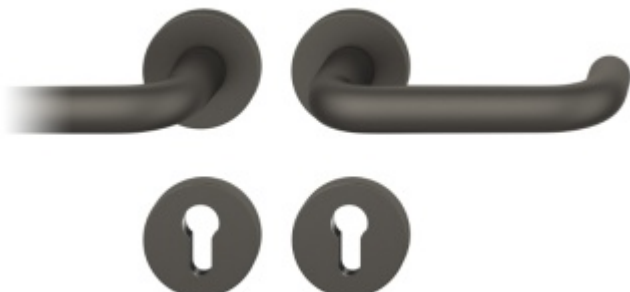

Produktový list

platný k 26. 5. 2026

luxusnikovani.cz
DELIVERED BY EFB

Kování FSB 12 1070 černá ASL

FSB

Tato klika se stala slavnou v 70. letech 20. století. Díky praktickému tvaru a velikosti byla a je často používána ve veřejných projektech jako jsou školy, hotely nebo nemocnice. Tvar je vhodný i pro panikové dveře. Dostupné jsou varianty v hliníku a nerezí.

Objektová třída 4. dle EN 1906

Kování je univerzální pravolevé včetně vratné pružiny, systém FSB ASL

Uvedená cena je za kompletní sadu kování na dveře - kliky + rozety + spojovací materiál

Materiál: hliník s barvou RAL 9005

klika / klika

[Kování FSB 12 1070 černá ASL](#)
klika / klika, Obyčejný klíč

DETAIL

Termín bude prověřen u dodavatele **2 503 Kč bez DPH**
3 028,63 Kč s DPH

[Kování FSB 12 1070 černá ASL](#)
klika / klika, Cylindrická vložka