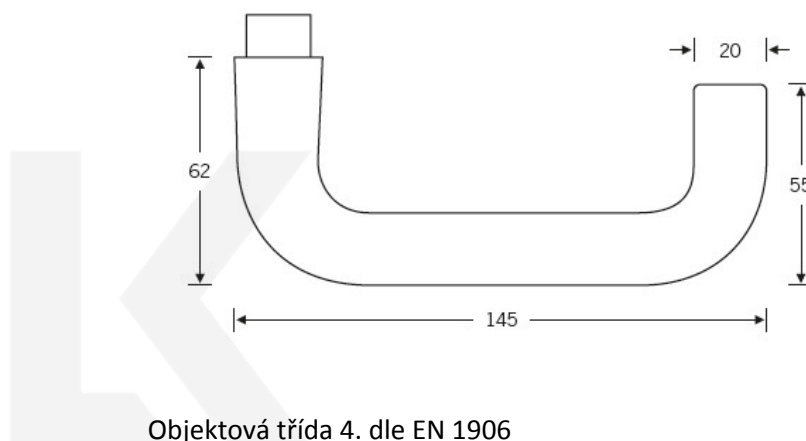

Produktový list

platný k 26. 5. 2026

luxusnikovani.cz
DELIVERED BY EFB

Kování FSB 12 1070 černá ASL

FSB

Tato klika se stala slavnou v 70. letech 20. století. Díky praktickému tvaru a velikosti byla a je často používána ve veřejných projektech jako jsou školy, hotely nebo nemocnice. Tvar je vhodný i pro panikové dveře. Dostupné jsou varianty v hliníku a nerezí.